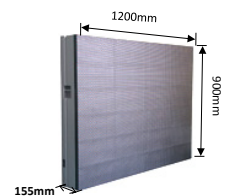

LED PERIMEETER

Tehnilised andmed

Laius: 32,1m

Kõrgus: 90cm

Resolutsioon: 1712x48 px

Pixel pitch: 18,75 mm

Pixel configuration: 1R, 1G, 1B

Kontrast: 2000:1

Kogukaal: 1418 kg

Eredus: kuni 6500 cd/m²

Refresh rate: 4 800Hz

Kabinettide arv: 27

Kabineti laius: 120 cm

Kabineti resolutsioon: 64x48px

Kabineti kaal: 53kg

Kabineti keskmine voolutarve: 300w

Vaatenurk:

Horisontaal 120(+60/-60) kraadi

Vertikaal 60(+30/-30) kraadi

Eelistatud failiformaat: .avi, .swf, .jpg

LED EKRAAN

Tehnilised andmed

Laius: 7,2m

Kõrgus: 3,6m

Resolutsioon: 384x192 px

Pixel pitch: 18,75 mm

Kabinettide arv: 24

Sobib nii eelnevalt valmis tehtud videote kui videosignaali mängimiseks - kaasas videoprotsessor erinevate sisenditega.

KONTAKT

Ivo Hunt | 56 258 897 | ivo.hunt@ut.ee